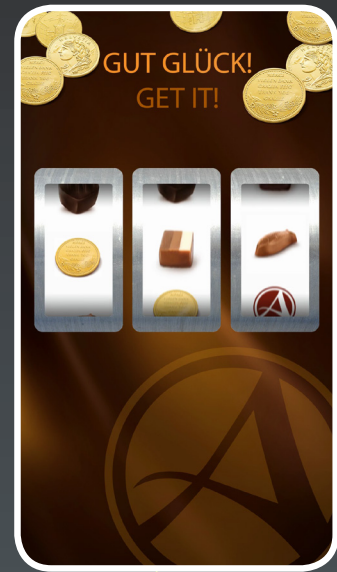

Interaktive Schokoladenmaschine

Spielend Schokolade gewinnen –
Erreichen Sie Ihre Kunden auf allen
emotionalen Ebenen!

Kennenlernen von Produkt und
Firma durch Interaktion

Generierung von Aufmerksamkeit
mit einem animierenden Jingle

Verführung mit einem Duft passend
zum Produkt

Individuelles Design der Verkleidung
sowie der Animation

Hmmm –ein süßes Dankeschön für
Ihre Kunden mit Absender

Adress-Generator,
Werbepostschäfer,
Eye-Catcher

Highlights

- ▶ Aktivierung bsp. durch Visitenkarte
- ▶ Individuelle Animation passend für jeden Event
- ▶ Hebel «einarmiger Bandit» löst Slotmaschine aus
- ▶ Gewinnquote frei wählbar
- ▶ Zwei Schokotalergrössen je nach Gewinn
- ▶ Passend einsetzbar als «Eye-Catcher»
- ▶ Aussendesign nach Wunsch